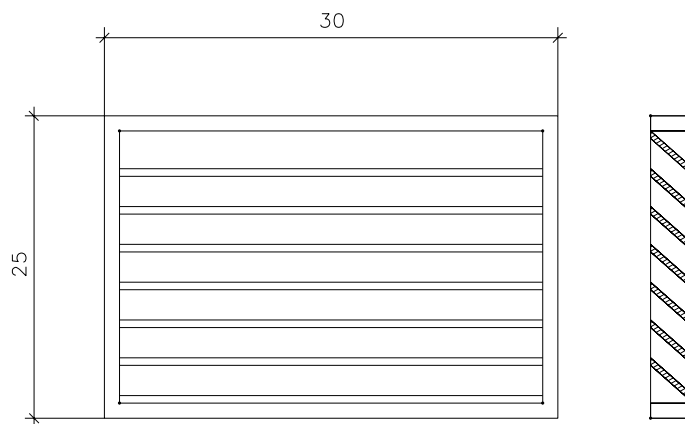

DETALLE CIERRE CUADRADILLO INTERIOR
HEMBRA 8 MM

DETALLE CIERRE CABEZA ALLEN
EXAGONO 6 MM

DETALLE CIERRE PUERTA CUARTO CONTADORES

DETALLE CILINDRO UNIVERSAL
(PROPORCIONADO POR EMASA)

REJILLA DE VENTILACION