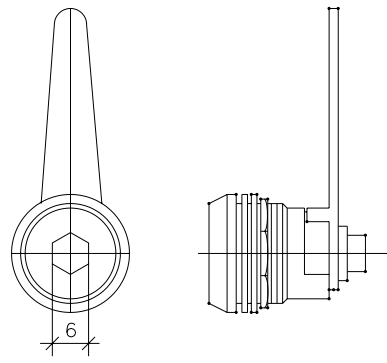

DETALLE CIERRE CUADRADILLO INTERIOR
HEMBRA 8 MM

DETALLE CIERRE CABEZA ALLEN
EXAGONO 6 MM

DETALLE CIERRE PUERTA CUARTO CONTADORES

DETALLE CILINDRO UNIVERSAL
(PROPORCIONADO POR EMASA)

REJILLA DE VENTILACION

EMPRESA MUNICIPAL AGUAS DE MALAGA

DETALLE CERRADURAS Y REJILLA
DE VENTILACION

ESCALA: S/E

HOJA: 4.8
REVISION: 0

Fecha: AGO.03

Dibujado: J.M.B.R

Revisado: J.D.N