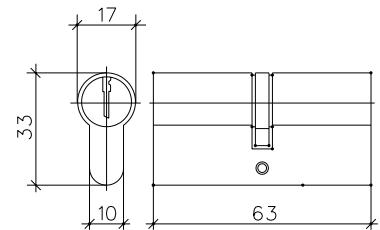

DETALLE CIERRE CUADRADILLO INTERIOR
HEMBRA 8 MM

DETALLE CIERRE CABEZA ALLEN
EXAGONO 6 MM

DETALLE CIERRE PUERTA CUARTO CONTADORES

DETALLE CILINDRO UNIVERSAL
(PROPORCIONADO POR EMASA)

REJILLA DE VENTILACION