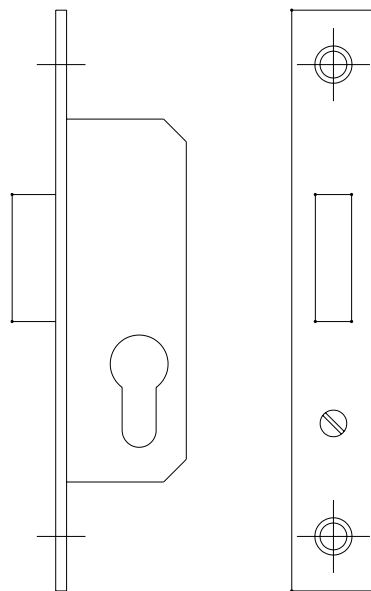

DETALLE CIERRE CUADRADILLO INTERIOR
HEMBRA 8 MM

DETALLE CIERRE CABEZA ALLEN
EXAGONO 6 MM

DETALLE CIERRE PUERTA CUARTO CONTADORES

DETALLE CILINDRO UNIVERSAL
(PROPORCIONADO POR EMASA)

REJILLA DE VENTILACION

EMPRESA MUNICIPAL AGUAS DE MALAGA

DETALLE CERRADURAS Y REJILLA
DE VENTILACION

ESCALA: S/E

HOJA: 4.8
REVISION: 0

Fecha: AGO.03

Dibujado: J.M.B.R

Revisado: J.D.N